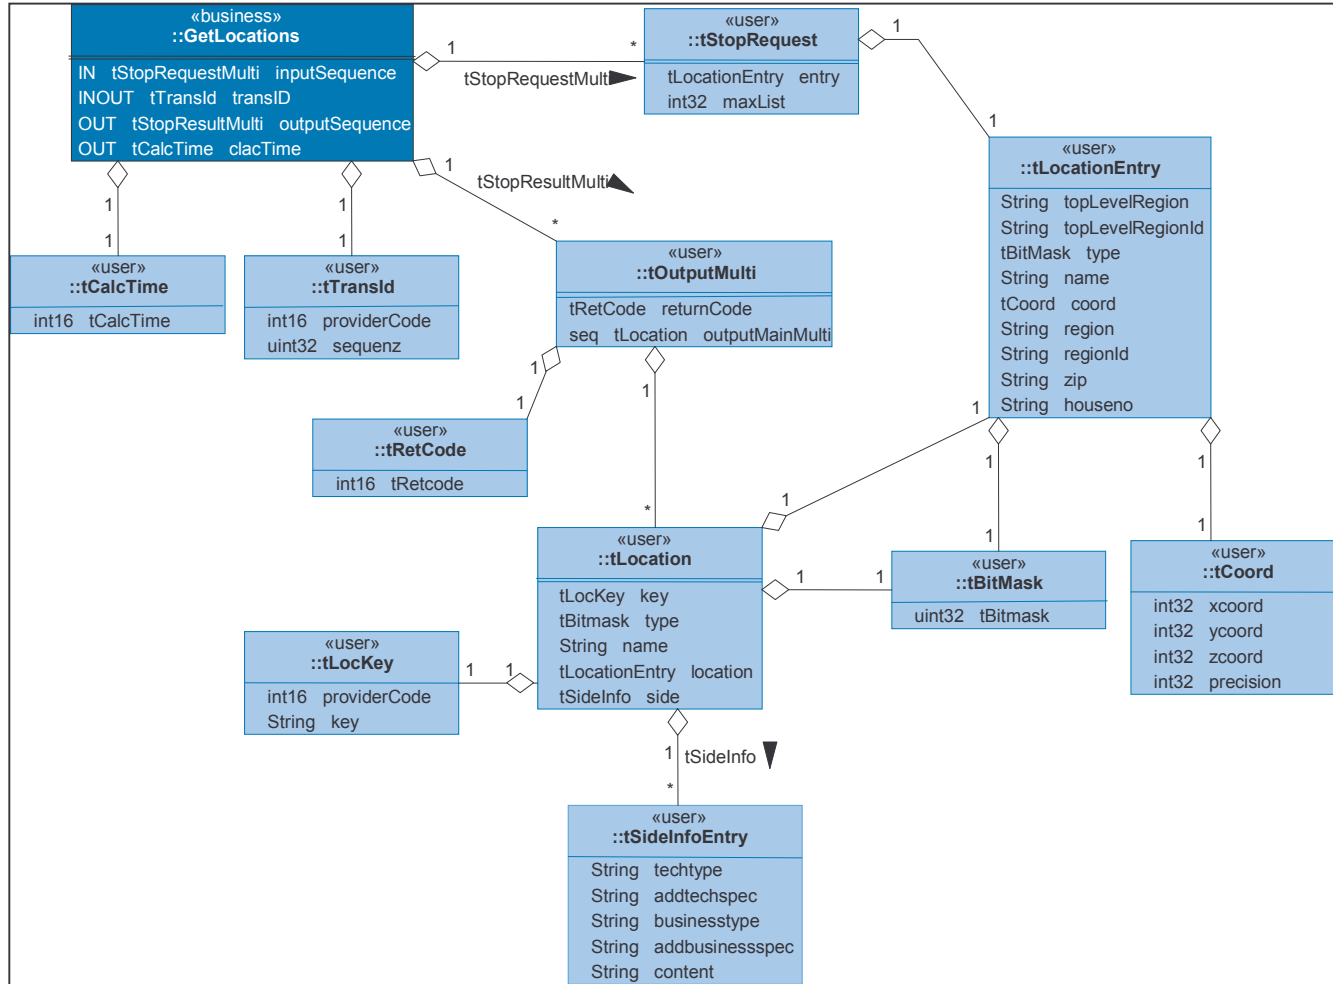

Technik – Implementierung:

Abbildung: Struktur der Methode GetLocations des Interfaces StartDestIdentification

Technik – Implementierung:

Abbildung: Struktur der Methode GetTransitions des Interfaces DistributedScheduleInfo

Technik – Implementierung:

Abbildung: Struktur der Methode GetPartialConnections des Interfaces DistributedScheduleInfo

Technik – Implementierung:

Abbildung: Struktur der Methode GetPartialRoutes des Interfaces DistributedScheduleInfo