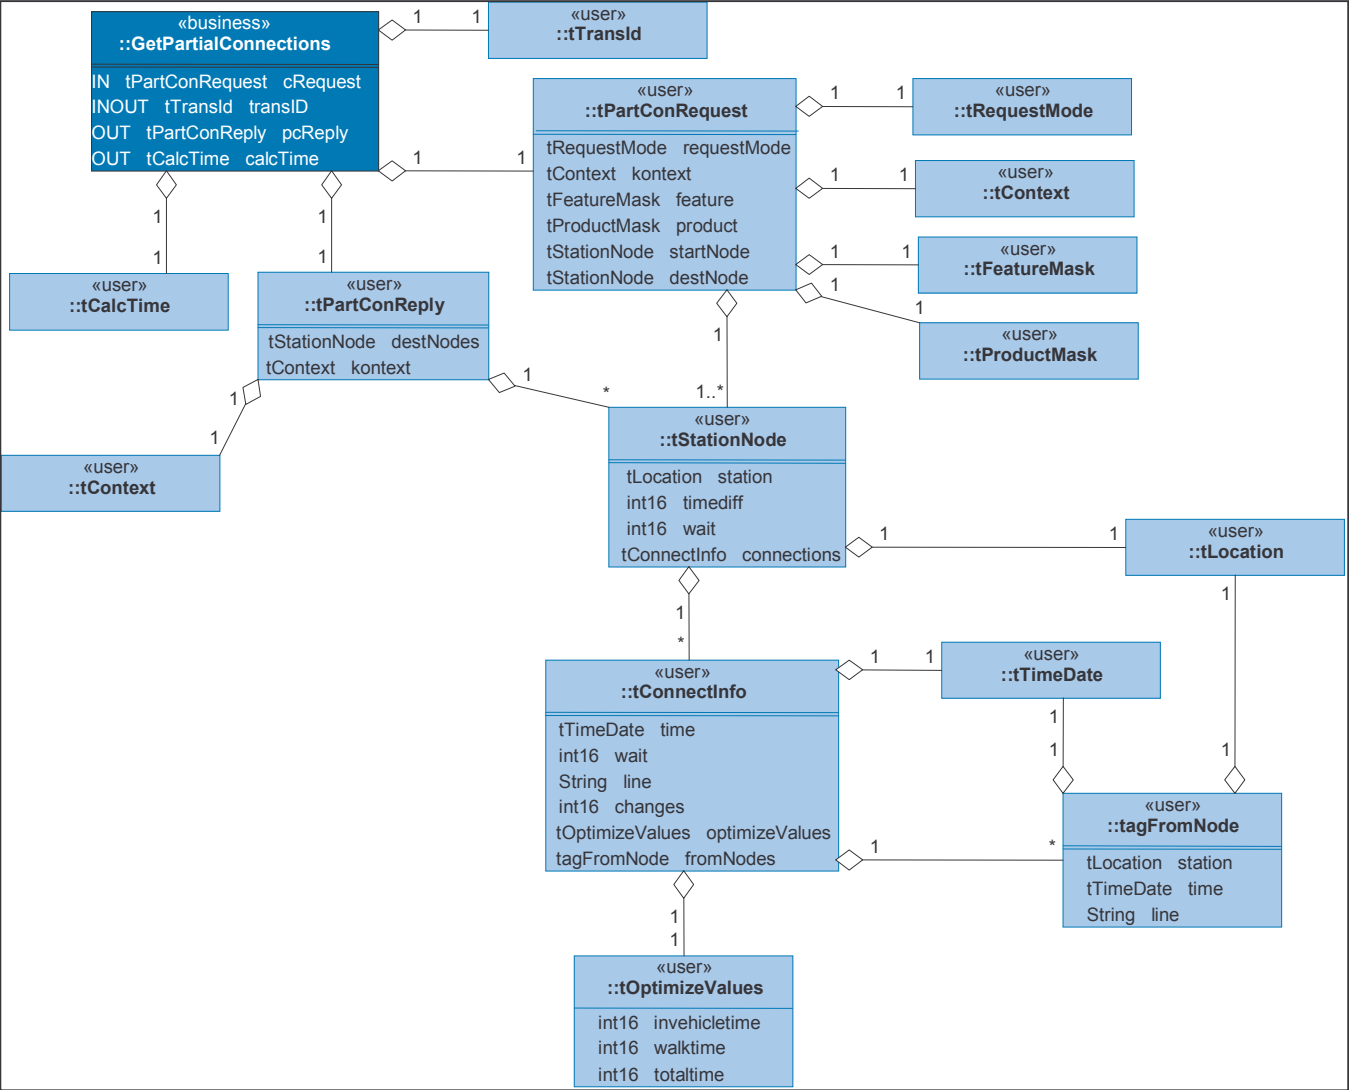

Technik – Implementierung:

Abbildung: Struktur der Methode GetLocations des Interfaces StartDestIdentification

Technik – Implementierung:

Abbildung: Struktur der Methode GetTransitions des Interfaces DistributedScheduleInfo

Technik – Implementierung:

Abbildung: Struktur der Methode GetPartialConnections des Interfaces DistributedScheduleInfo

Technik – Implementierung:

Abbildung: Struktur der Methode GetPartialRoutes des Interfaces DistributedScheduleInfo