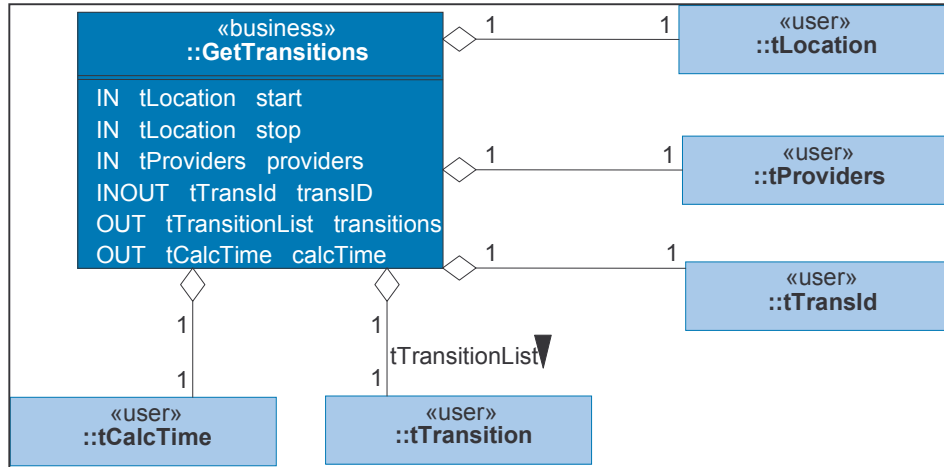

Technik – Implementierung:

Abbildung: Struktur der Methode GetLocations des Interfaces StartDestIdentification

Technik – Implementierung:

Abbildung: Struktur der Methode GetTransitions des Interfaces DistributedScheduleInfo

Technik – Implementierung:

Abbildung: Struktur der Methode GetPartialConnections des Interfaces DistributedScheduleInfo

Technik – Implementierung:

Abbildung: Struktur der Methode GetPartialRoutes des Interfaces DistributedScheduleInfo